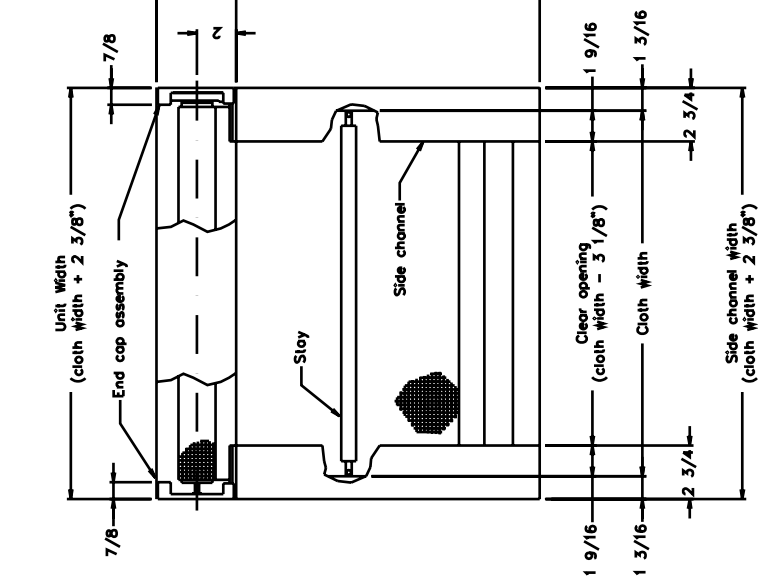

DRAPER LIGHTBLOC FLEXSHADE  
Exploded Isometric

DRAPER LIGHTBLOC FLEXSHADE  
Dimensions & Data